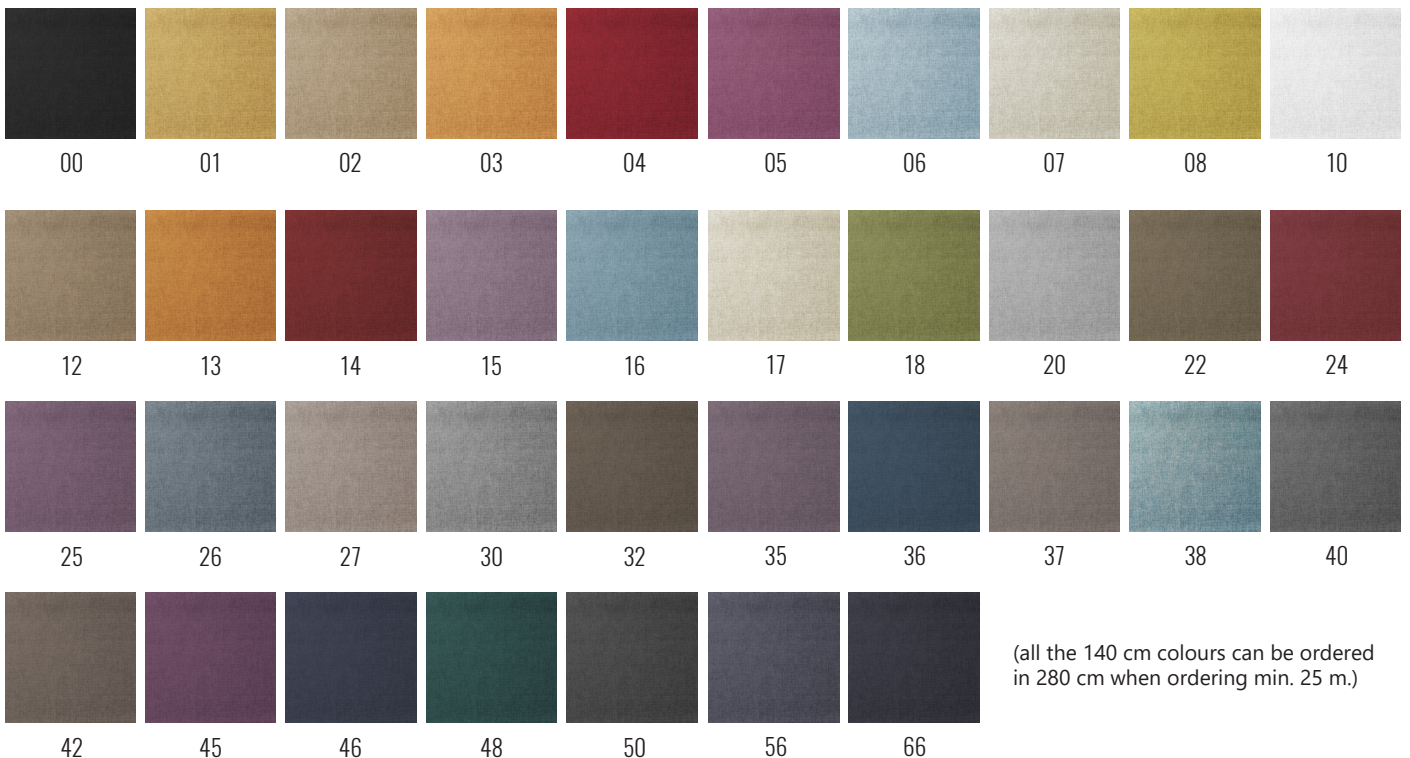

## 6165-- LIGHT OFF 140 CM

WIDTH: 140 CM  
 100% POLYESTER  
 DIM OUT  
 COLORS: 37  
 WEIGHT M<sup>2</sup>: 305 G.  
 MARTINDALE: 30 000

OEKO-TEX®  
 CONFIDENCE IN TEXTILES