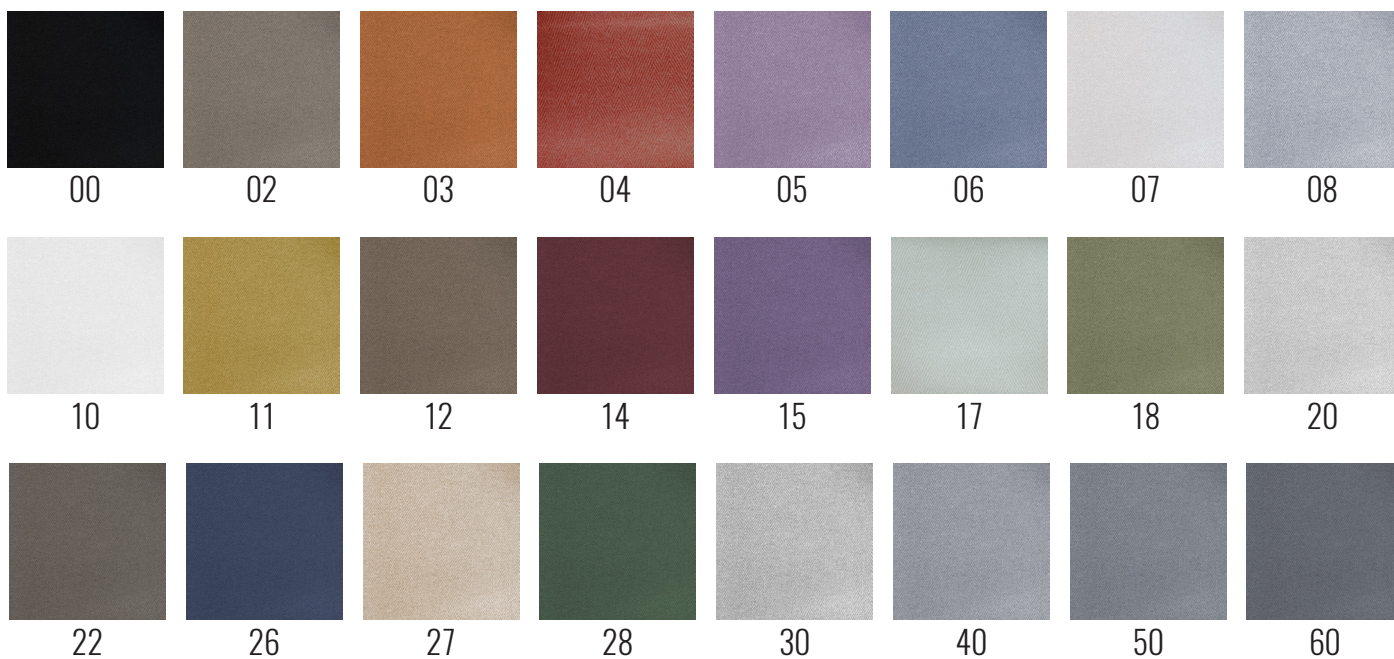

PAGUNETTE

4145 DUSK

Width/Bredde: 140 cm

Lysdæpende / Dim Out

100 % POL

Colors/Farver: 24