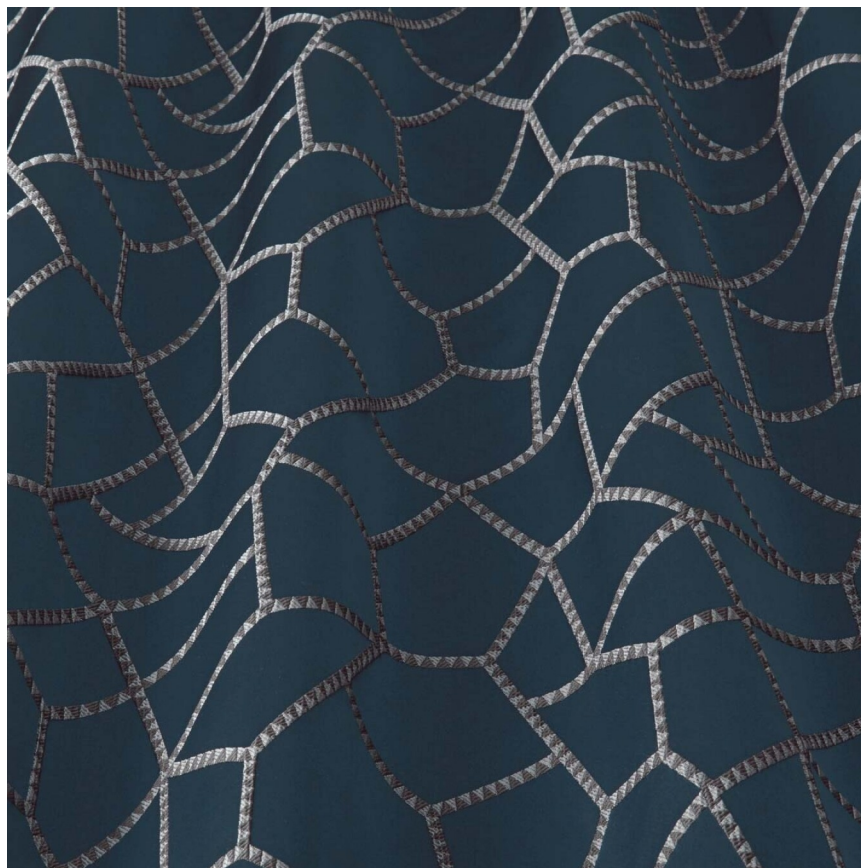

# PAGUNETTE

## MOSAIC MIDNIGHT

Artikelnummer	256406
Breite	145
Farbe	Blau
Grundware	Plain
Zusammensetzung	100% PES
Rapport	35
Transparent	Nein
Raumhoch	Nein