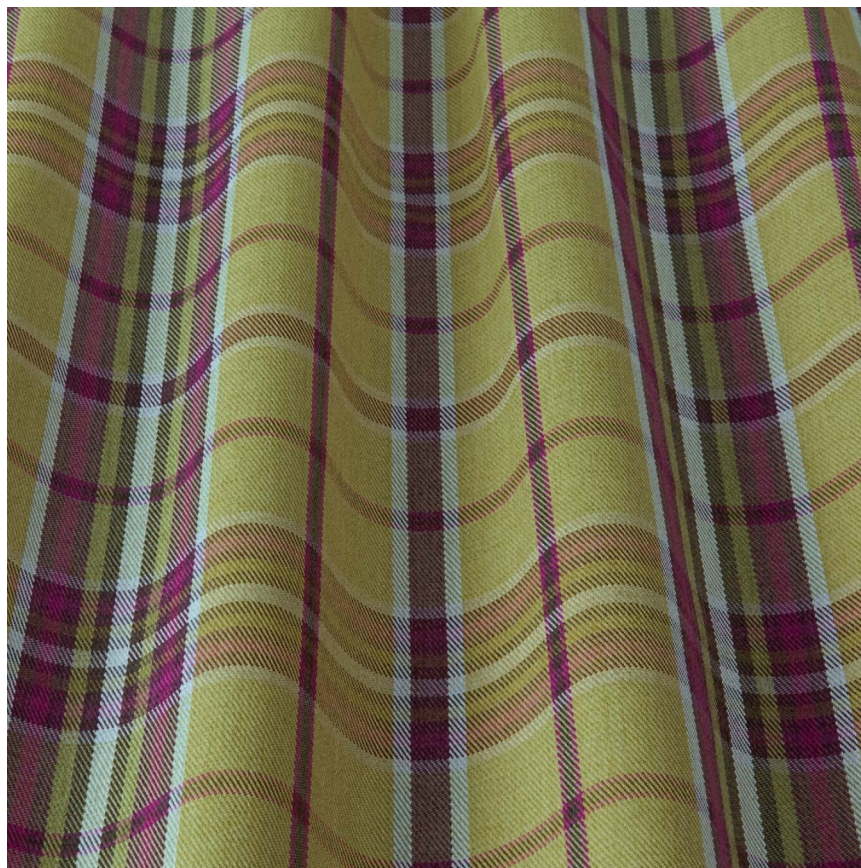

# PAGUNETTE

## HEATHCLIFF MULBERRY

Artikelnummer	257305
Breite	140
Farbe	Rosa / lila
Andere Farben	Beige, Grün, Weiß / off white, Rosa / lila
Grundware	Köper
Zusammensetzung	100% PES
Rapport	35
Transparent	Nein
Raumhoch	Nein