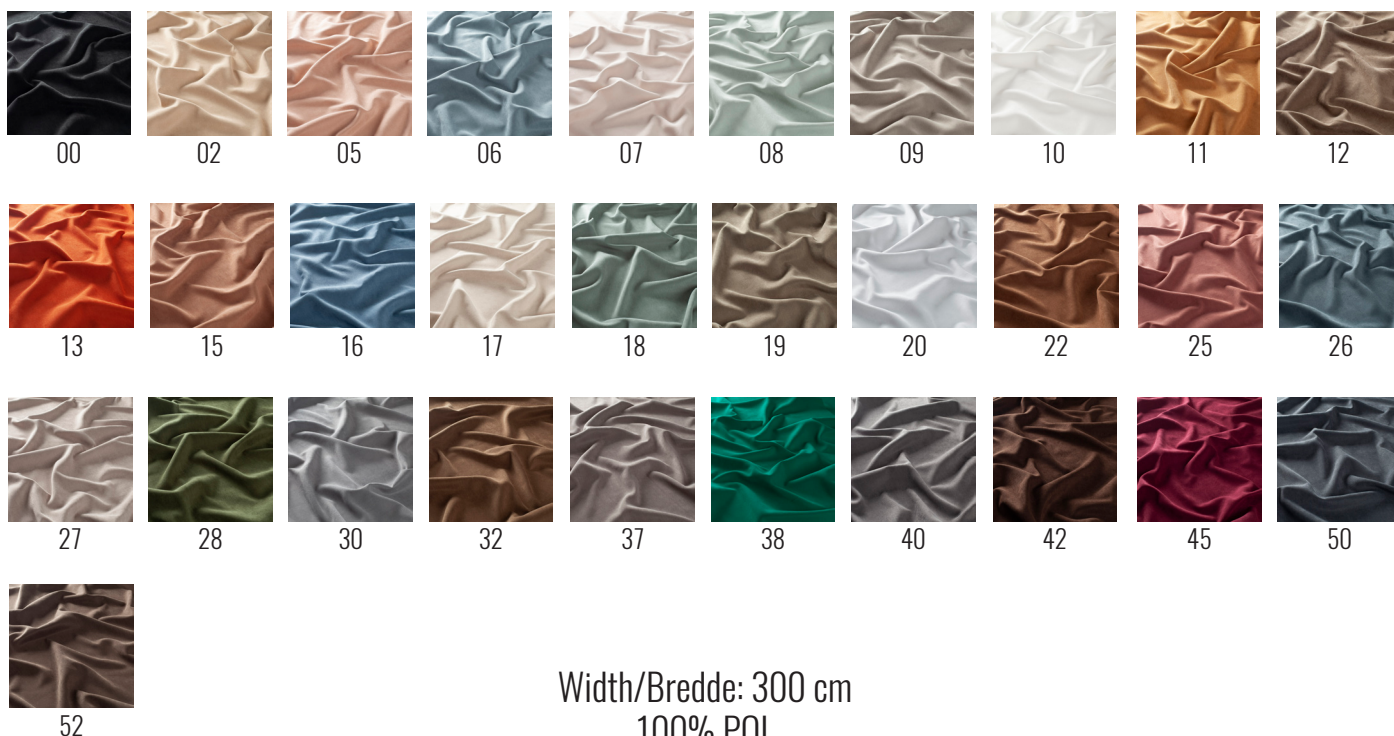

2681 ALCAN ROOMHIGH

Width/Bredde:300 cm

100% POL

Colors/Farver: 31

Weight m²: 220 g.

2681 ALCAN ROOMHIGH

Width/Bredde: 300 cm
 100% POL
 Colors/Farver: 31
 Weight m²: 220 g.