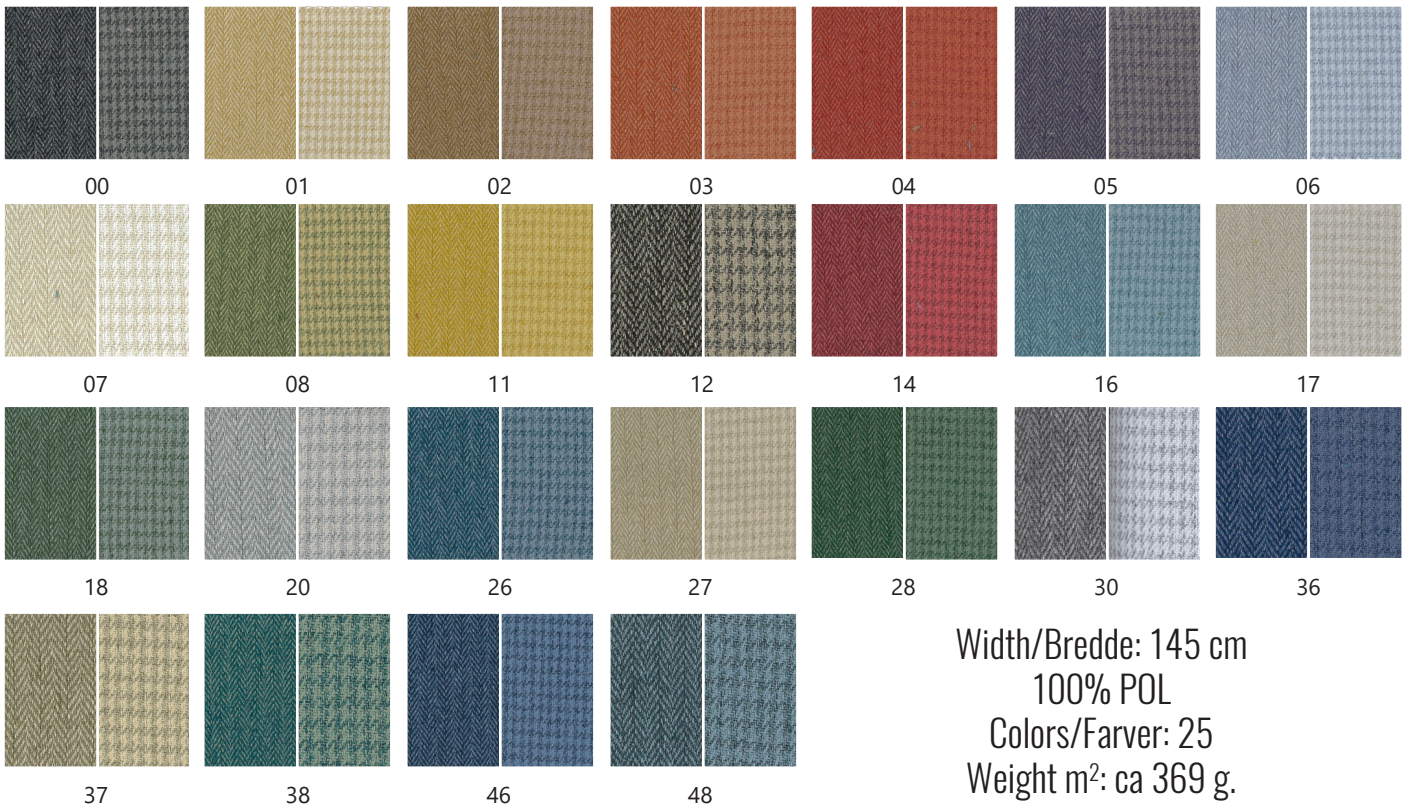

2690-- ARC HERRINGBONE FR / 2691-- ARC CHECK FR

Width/Bredde: 145 cm
 100% POL
 Colors/Farver: 25
 Weight m²: ca 369 g.

FR STANDARDS: B1. FASTNESS TO LIGHT: 4 (ISO 015 B02)