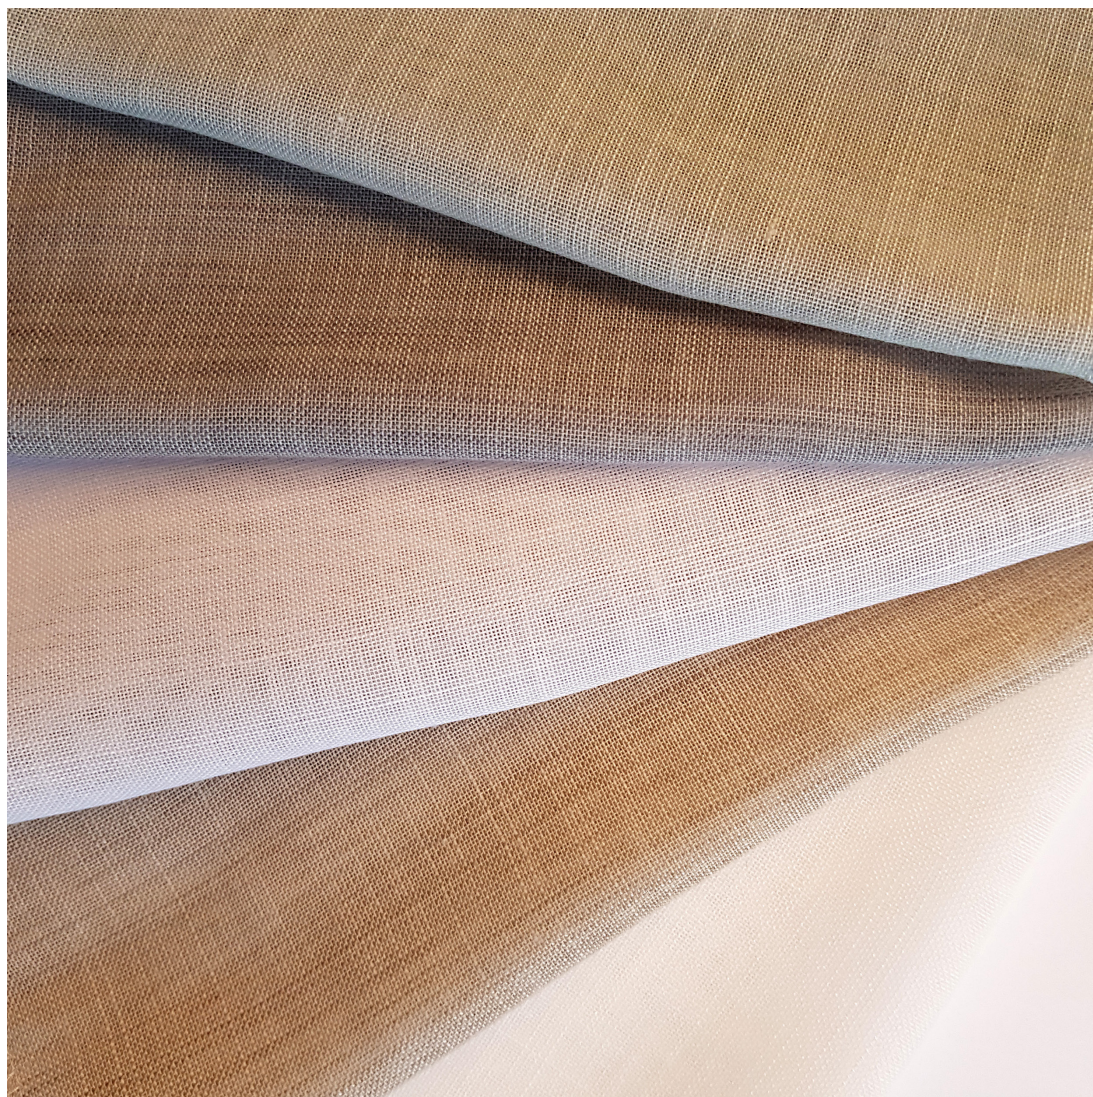

4956 VERA UNI ROOMHIGH M/VÆGTBÅND

07

10

17

20

30

Width/Bredde: 300 cm

100% POL

Colors/Farver: 5

Weight m²: 109 g.

OEKO-TEX 100

4956 VERA UNI ROOMHIGH M/VÆGTBÅND