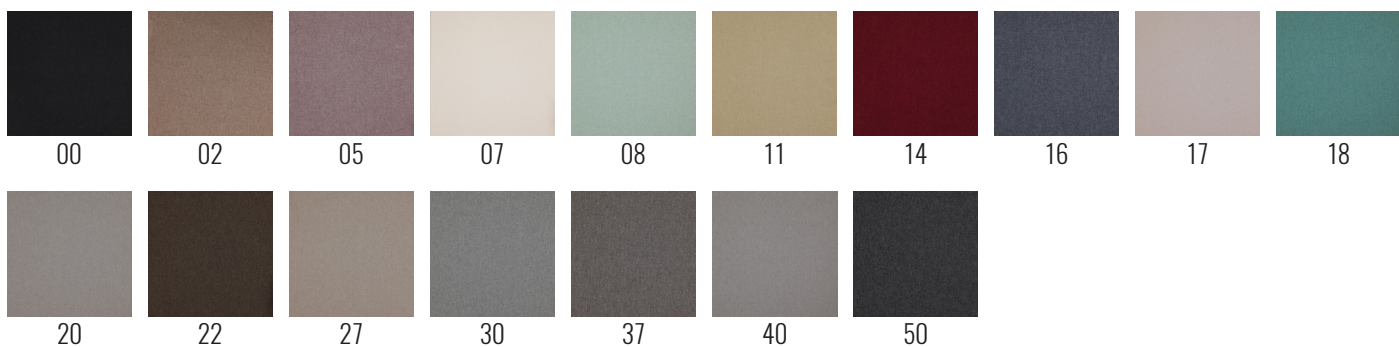

PAGUNETTE FLAME RETARDANT / FLAMMEHÆMMENDE

9265 WOOLLY FR

Width/Bredde: 140 cm

100% POL

Flame Retardant/Flammehæmmende (FR)

Colors/Farver: 17

Weight m²: 342 g.

Martindale: 90 000 (pilling 4)