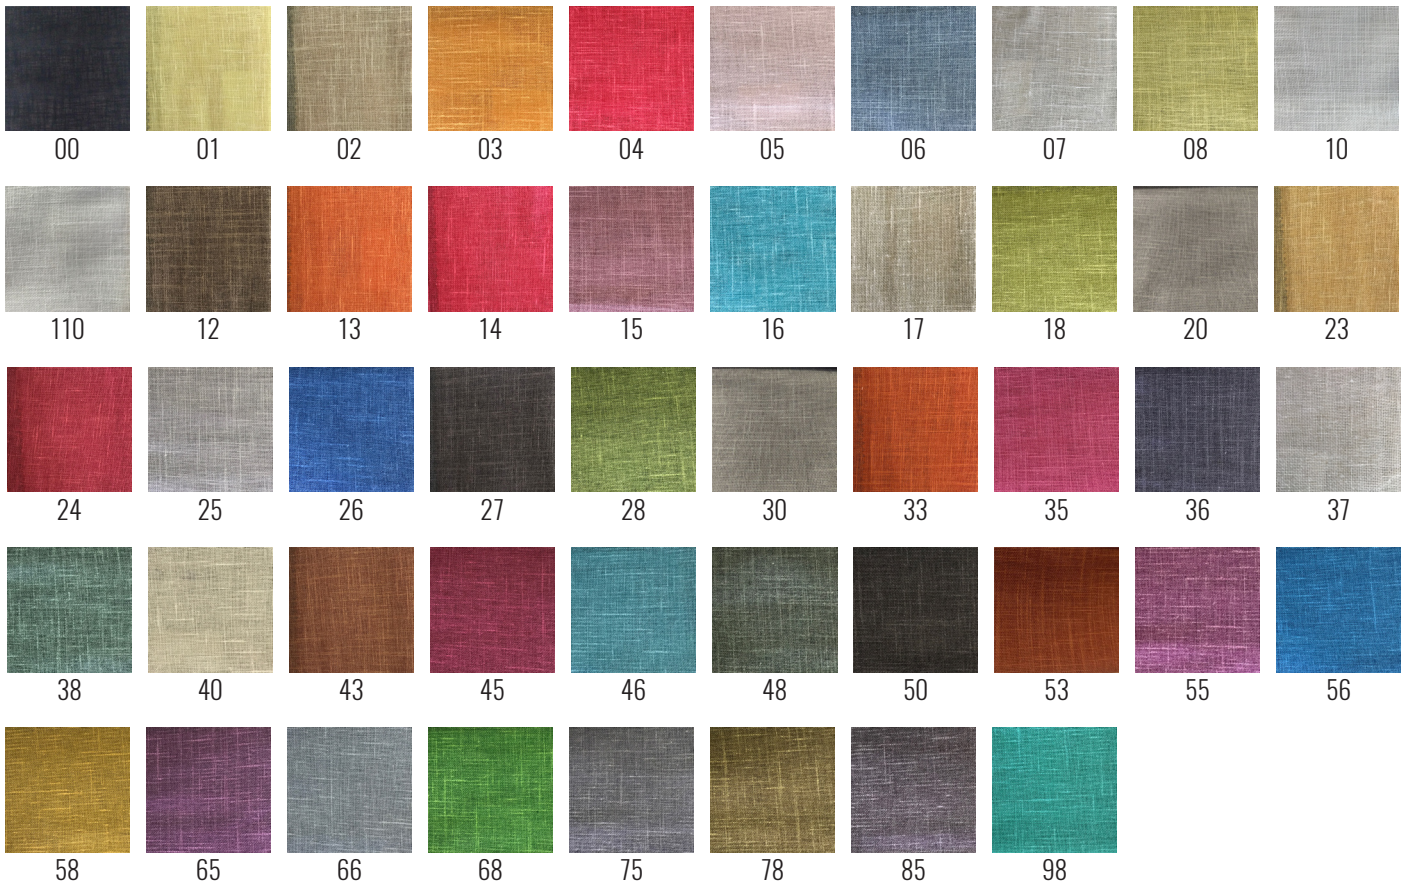

PAGUNETTE

5563-- PAGULIGHT

Width/Bredde: 140 cm

50 % POL / 50 % COT

Colors/Farver: 48

OEKO-TEX 100

556328-- PAGULIGHT ROOMHIGH

Width/Bredde: 280 cm

50 % POL / 50 % COT

Colors/Farver: 10

OEKO-TEX 100