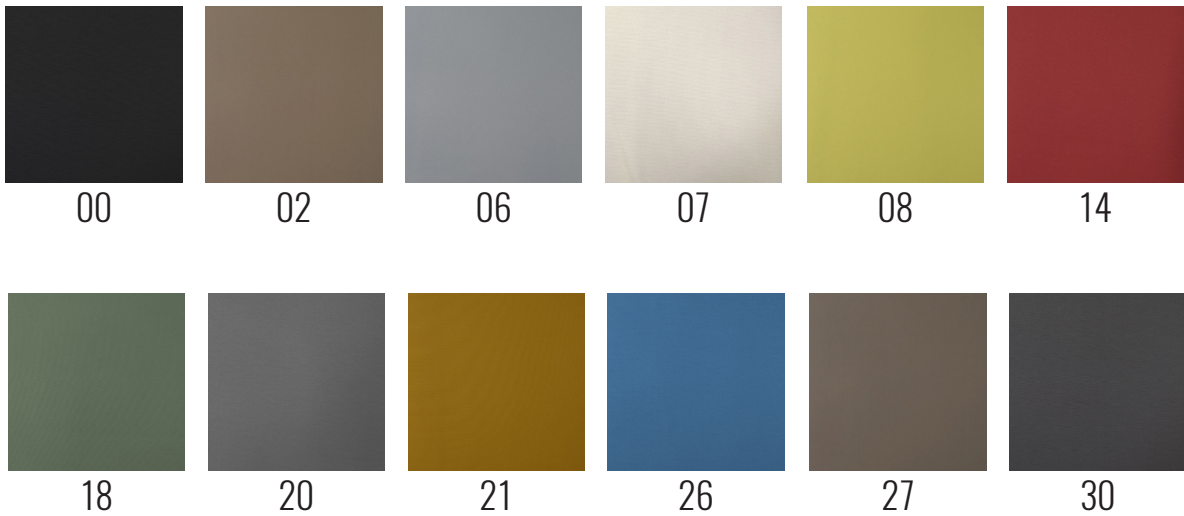

## 4869 REPRISE ROOMHIGH

Width/Bredde: 300 cm  
100% RECYCLED POL  
Colors/Farver: 12  
Martindale 60 000 Pilling 3  
Weight m<sup>2</sup>: 255 g.  
OEKO-TEX 100 | Global Recycled Standard

**PAGUNETTE**