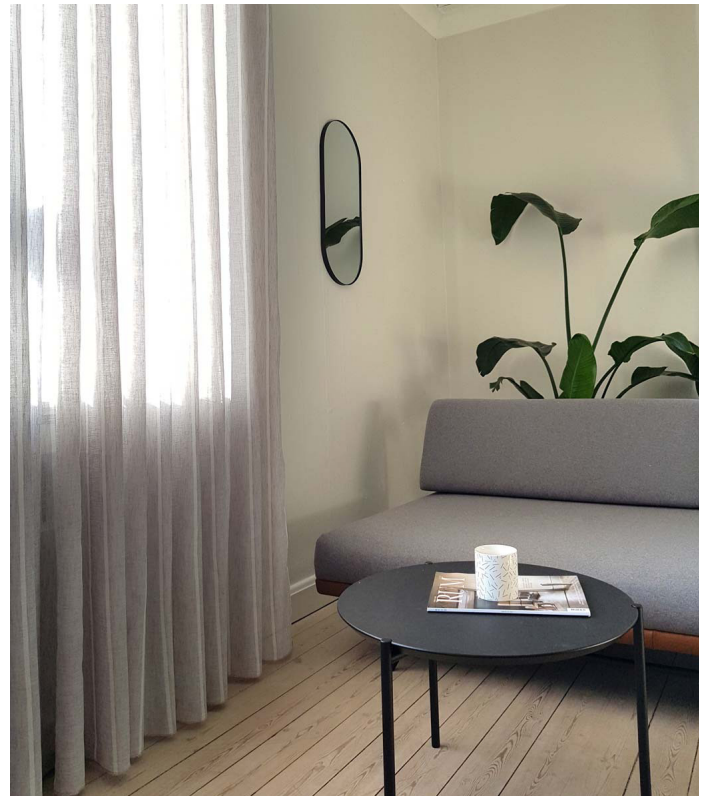

4893 CLAVO STRIPE ROOMHIGH M/VÆGTBÅND

17

20

Width/Bredde: 320 cm

100% POL

Colors/Farver: 2

Weight m²: 160,9 g.