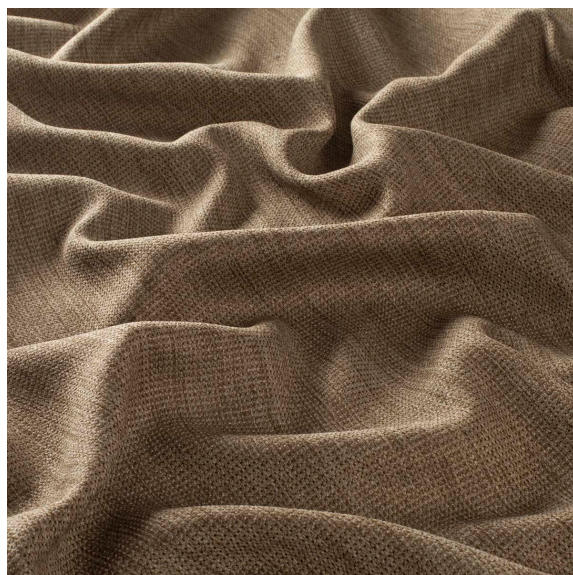

2680 CHESTER DIMOUT

Width/Bredde: 140 cm

100 % POL

Martindale: 60 000

Colors/Farver: 26

Weight m²: 420 g.

2680 CHESTER DIMOUT