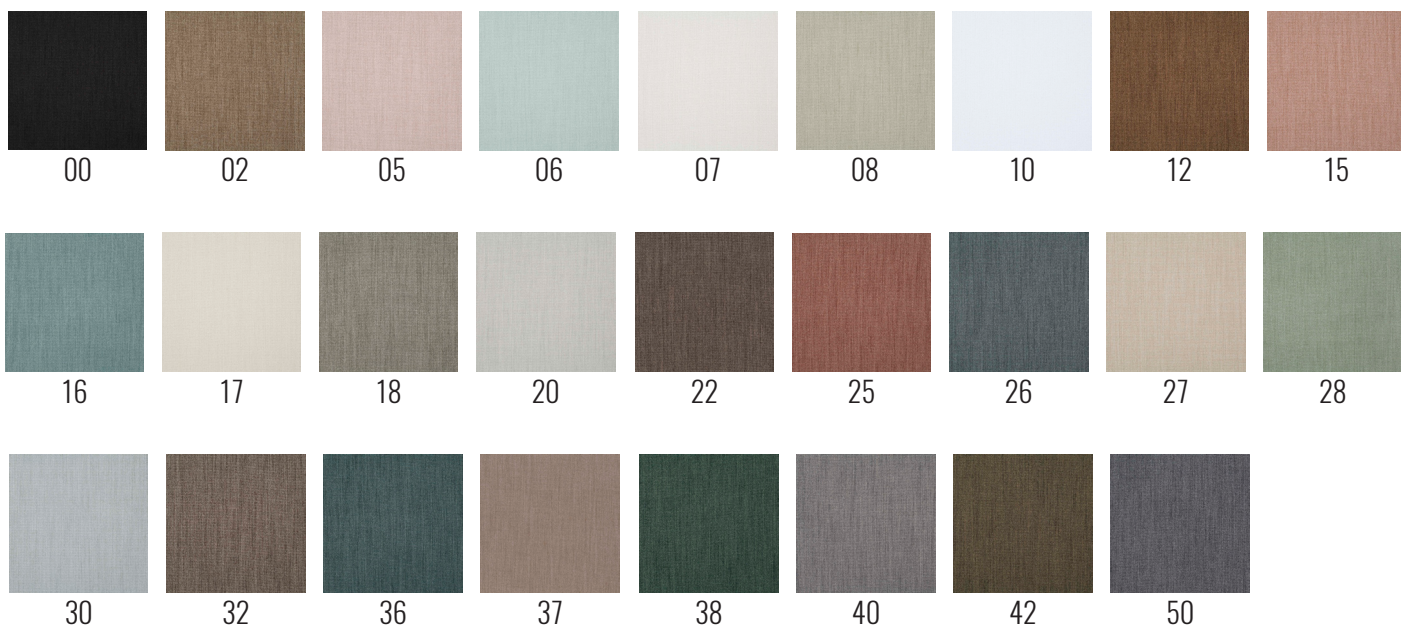

2680 CHESTER DIMOUT

Width/Bredde: 140 cm

100 % POL

Martindale: 60 000

Colors/Farver: 26

Weight m²: 420 g.

2680 CHESTER DIMOUT