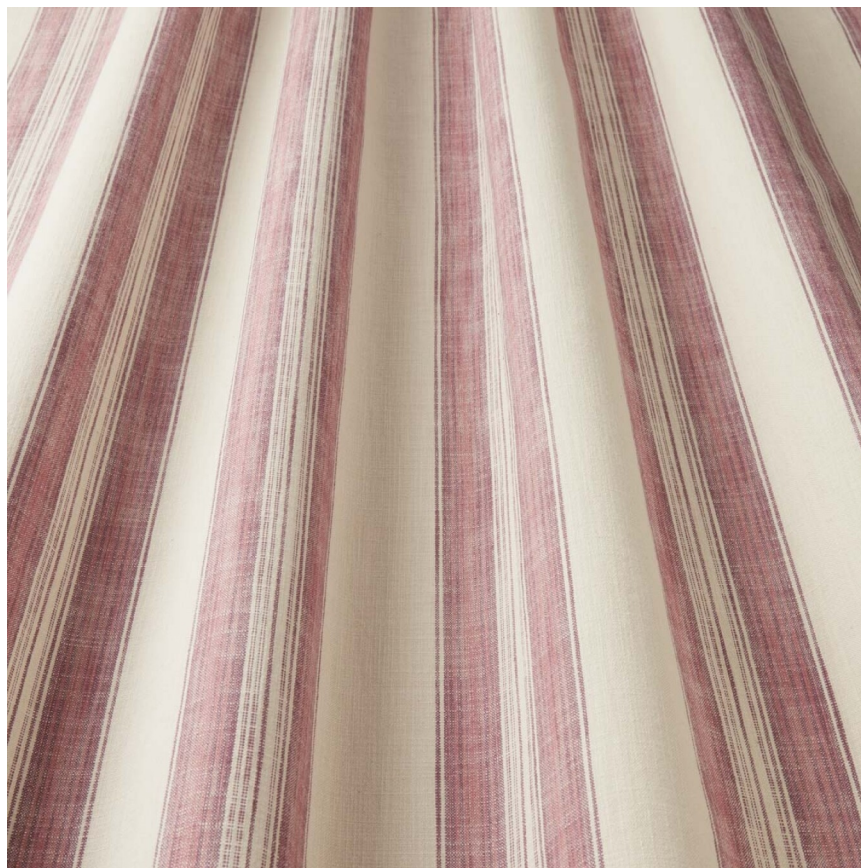

PAGUNETTE

Varenavn	BARLEY STRIPE ROSELLA
Varenummer	259155
Bredde	138
Farvegruppe	Rosa / Lilla
Farver øvrige	Beige
Bundvare	Struktur Vævet
Komposition	100% COT
Rapport bredde	15.5
Transparent	Nej
Roomhigh	Nej