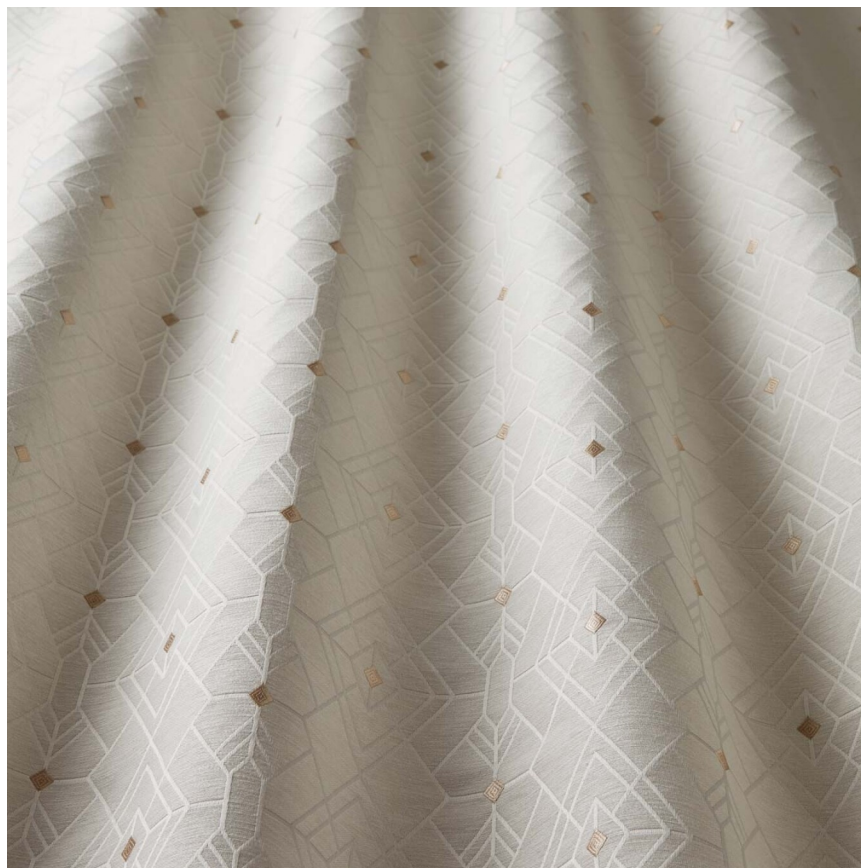

PAGUNETTE

FACET ROSEDUST

Item Number	250205
Leveys	141
Väri	Rosa/Violetti
Pohjamateriaali	Yksivärinen
Koostumus	54% PES / 46% COT
Raportin korkeus	11.5