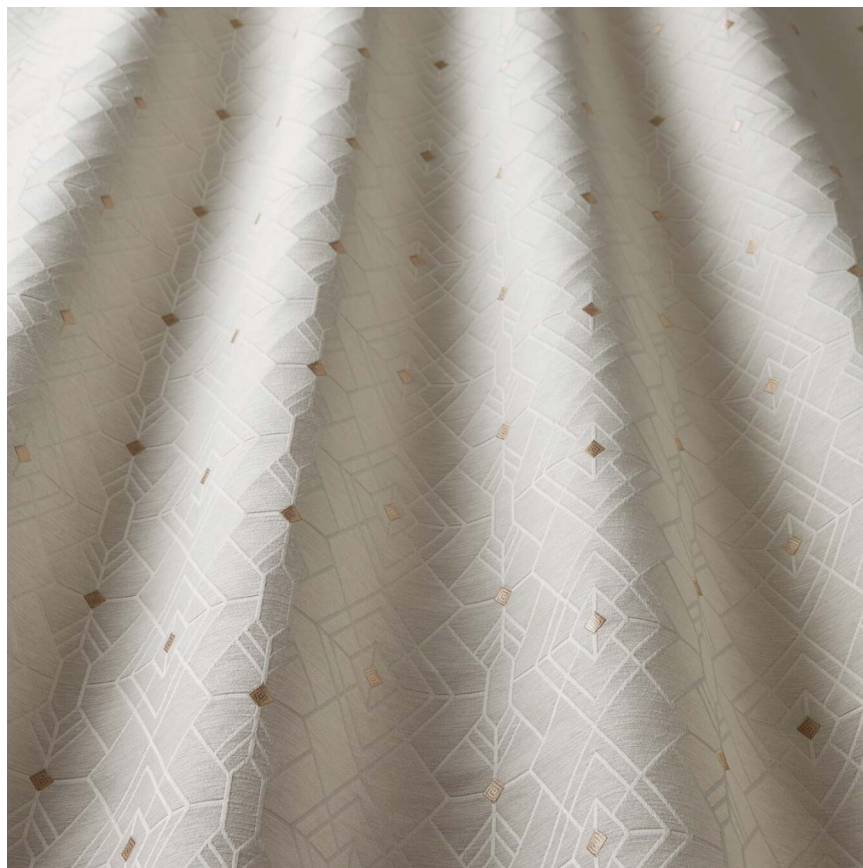

PAGUNETTE

FACET ROSEDUST

Item Number	250205
Leveys	141
Väri	Rosa/Violetti
Pohjamateriaali	Yksivärinen
Koostumus	54% PES / 46% COT
Raportin korkeus	11.5