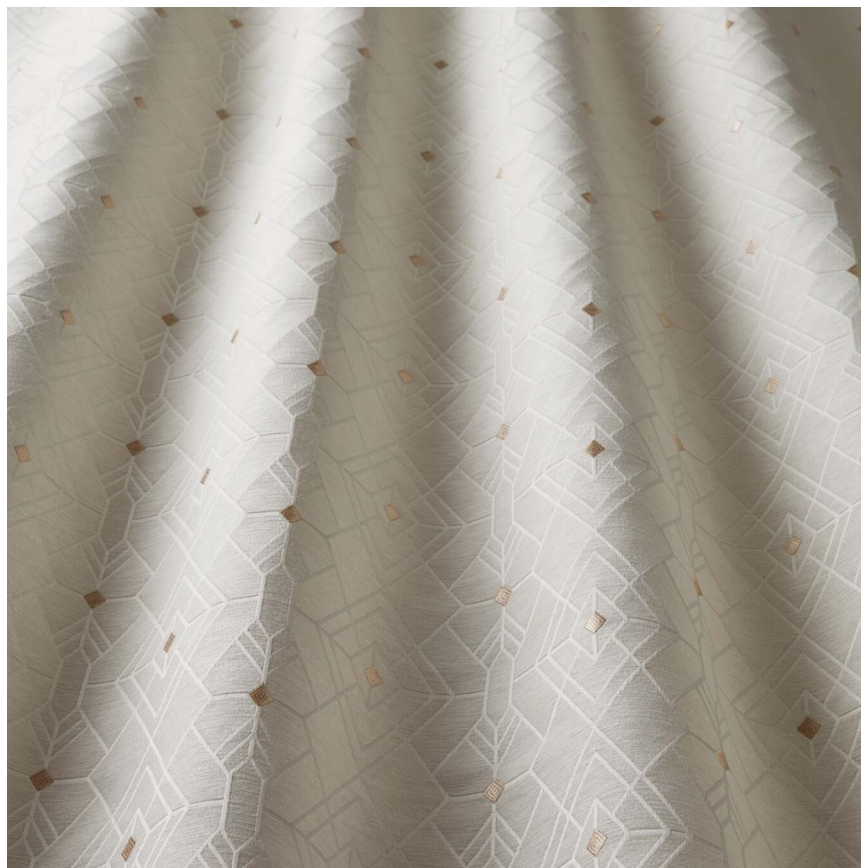

# PAGUNETTE

## FACET ROSEDUST

Varenummer	250205
Bredde	141
Fargegruppe	Rosa / Lilla
Bunnvare	Plain
Komposition	54% PES / 46% COT
Rapport høyde	11.5