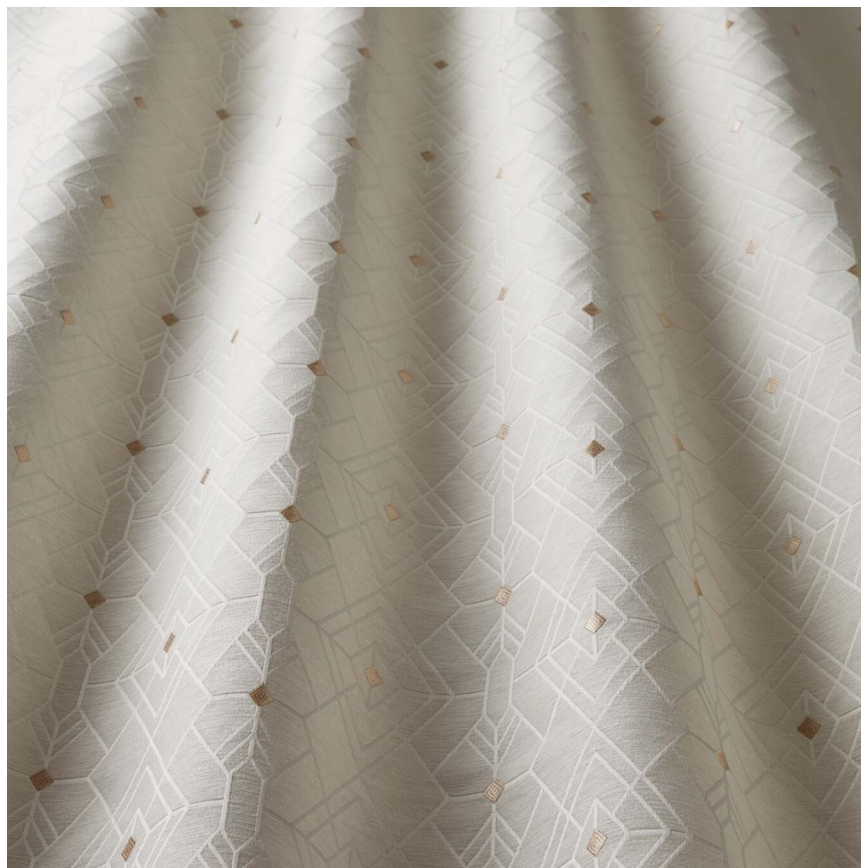

PAGUNETTE

FACET ROSEDUST

Varenummer	250205
Bredd	141
Färg	Rosa / Lila
Kvalité	Enfärgat
Komposition	54% PES / 46% COT
Rapport höjd	11.5